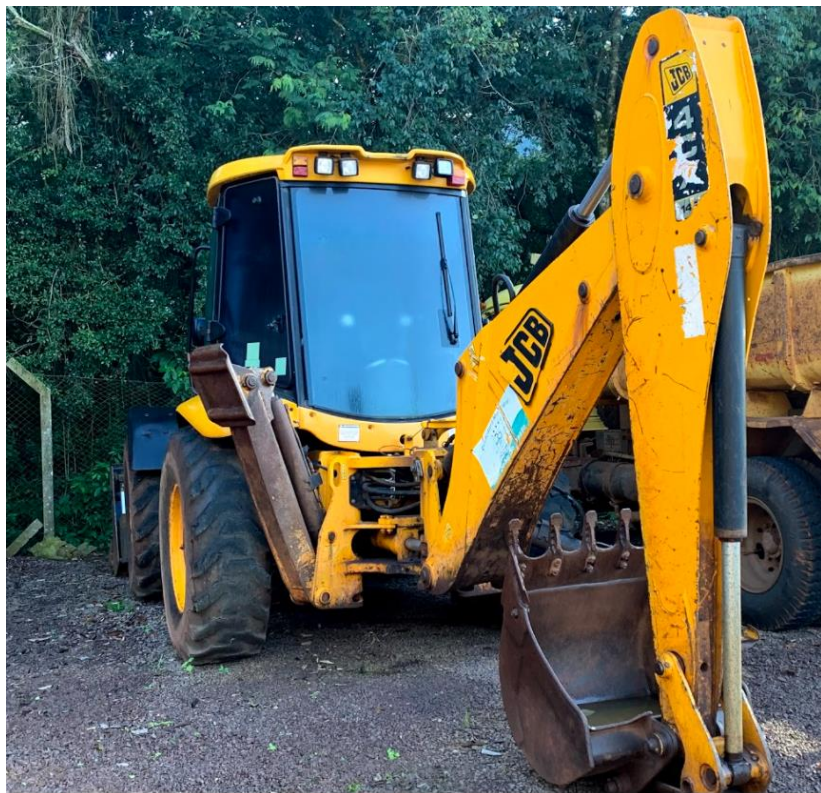

LOTE 10 – ESCAVADEIRA HIDRAULICA JCB4CX14-T